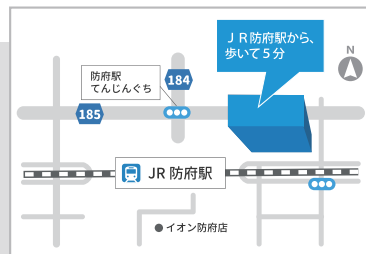

📍 ルルサス防府2階
01フィラメント(株)事務所
(レストランEpiさん前です)