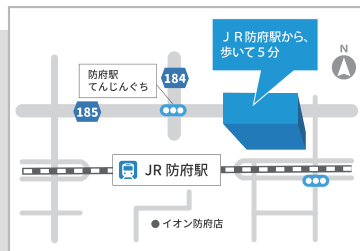

ルルサス防府2階
01フィラメント(株)事務所
(レストランEpiさん前です)